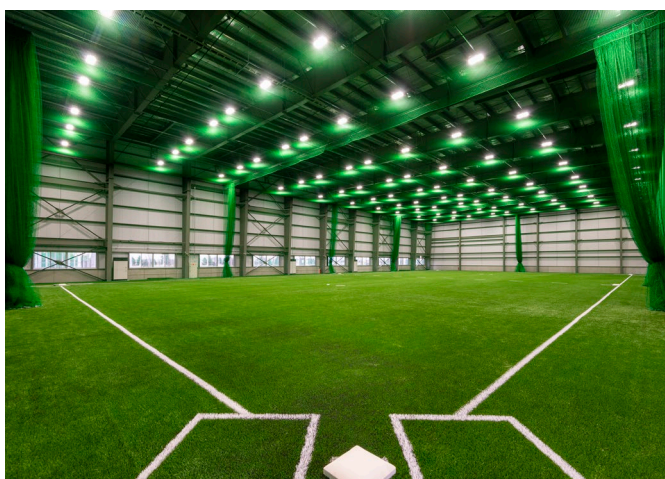

スポーツアリーナ

2階建て 2,930 m²

スポーツフィールドは全面人工芝を配備しており、可動式ネットで区切ること、投球距離を確保したバッティング練習場を4面取ることができます。

2階ブルペンではピッチャーマウンドに5人分のプレートを備え、一度に複数人の投球練習ができます。

スポーツフィールド

ブルペン

倉庫

更衣室

階数	配置室名
1 階	スポーツフィールド トレーニング室 更衣室 シャワー室 倉庫
2 階	ブルペン