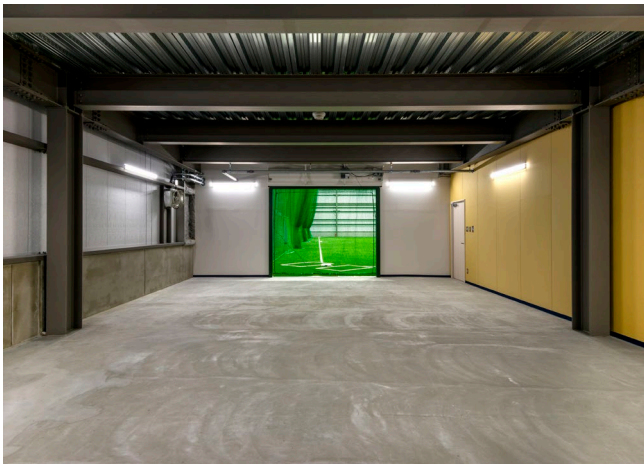

スポーツアリーナ

2階建て 2,930 m²

スポーツフィールドは全面人工芝を配備しており、可動式ネットで区切ること、投球距離を確保したバッティング練習場を4面取ることができます。

2階ブルペンではピッチャーマウンドに5人分のプレートを備え、一度に複数人の投球練習ができます。

スポーツフィールド

ブルペン

倉庫

更衣室

階数	配置室名
1 階	スポーツフィールド トレーニング室 更衣室 シャワー室 倉庫
2 階	ブルペン